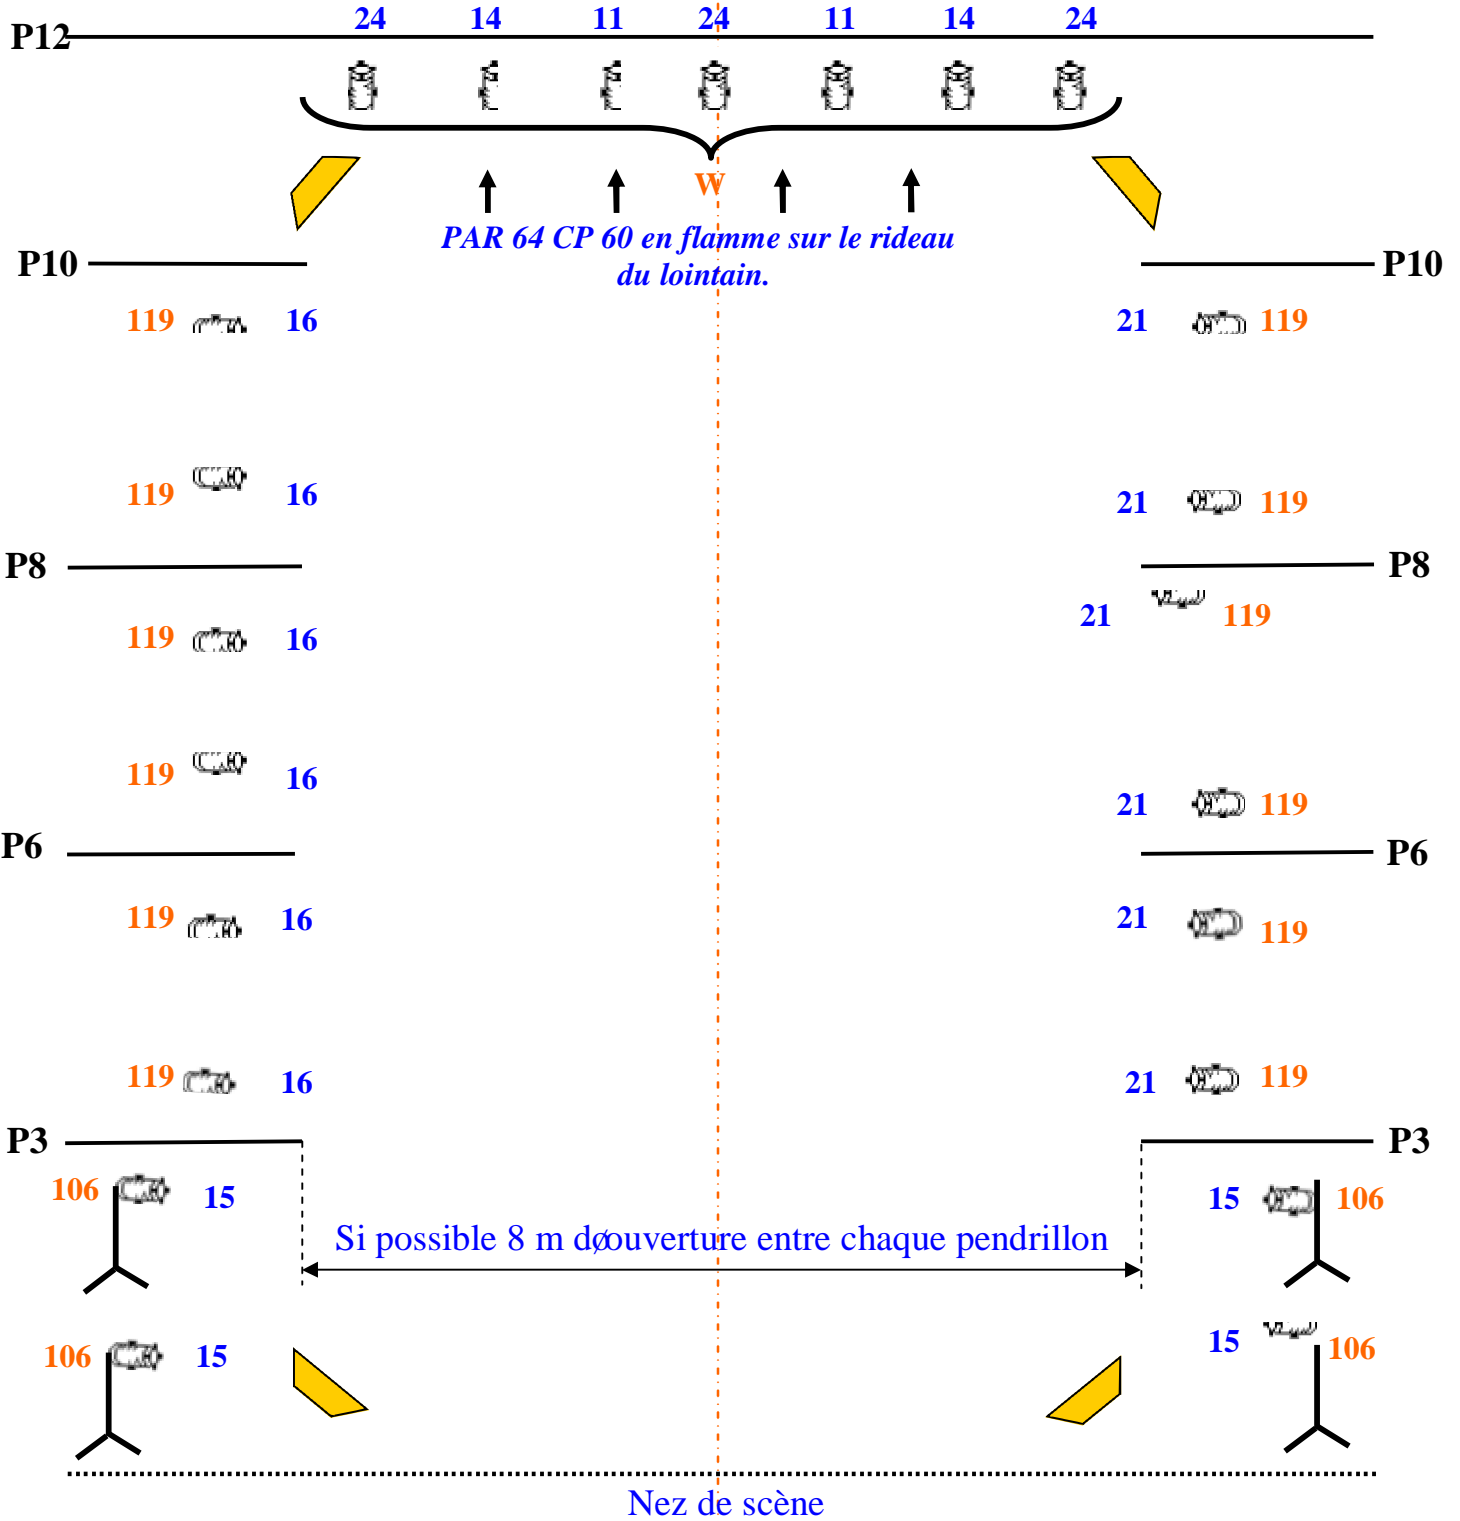

Le piston de Manoche

Sur perches

en salle première passerelle

en salle deuxième passe-

Le piston de Manoche

Au sol

PAR 64 CP 62  
Sur platine et sur pieds

Retour son plateau

Pieds projos