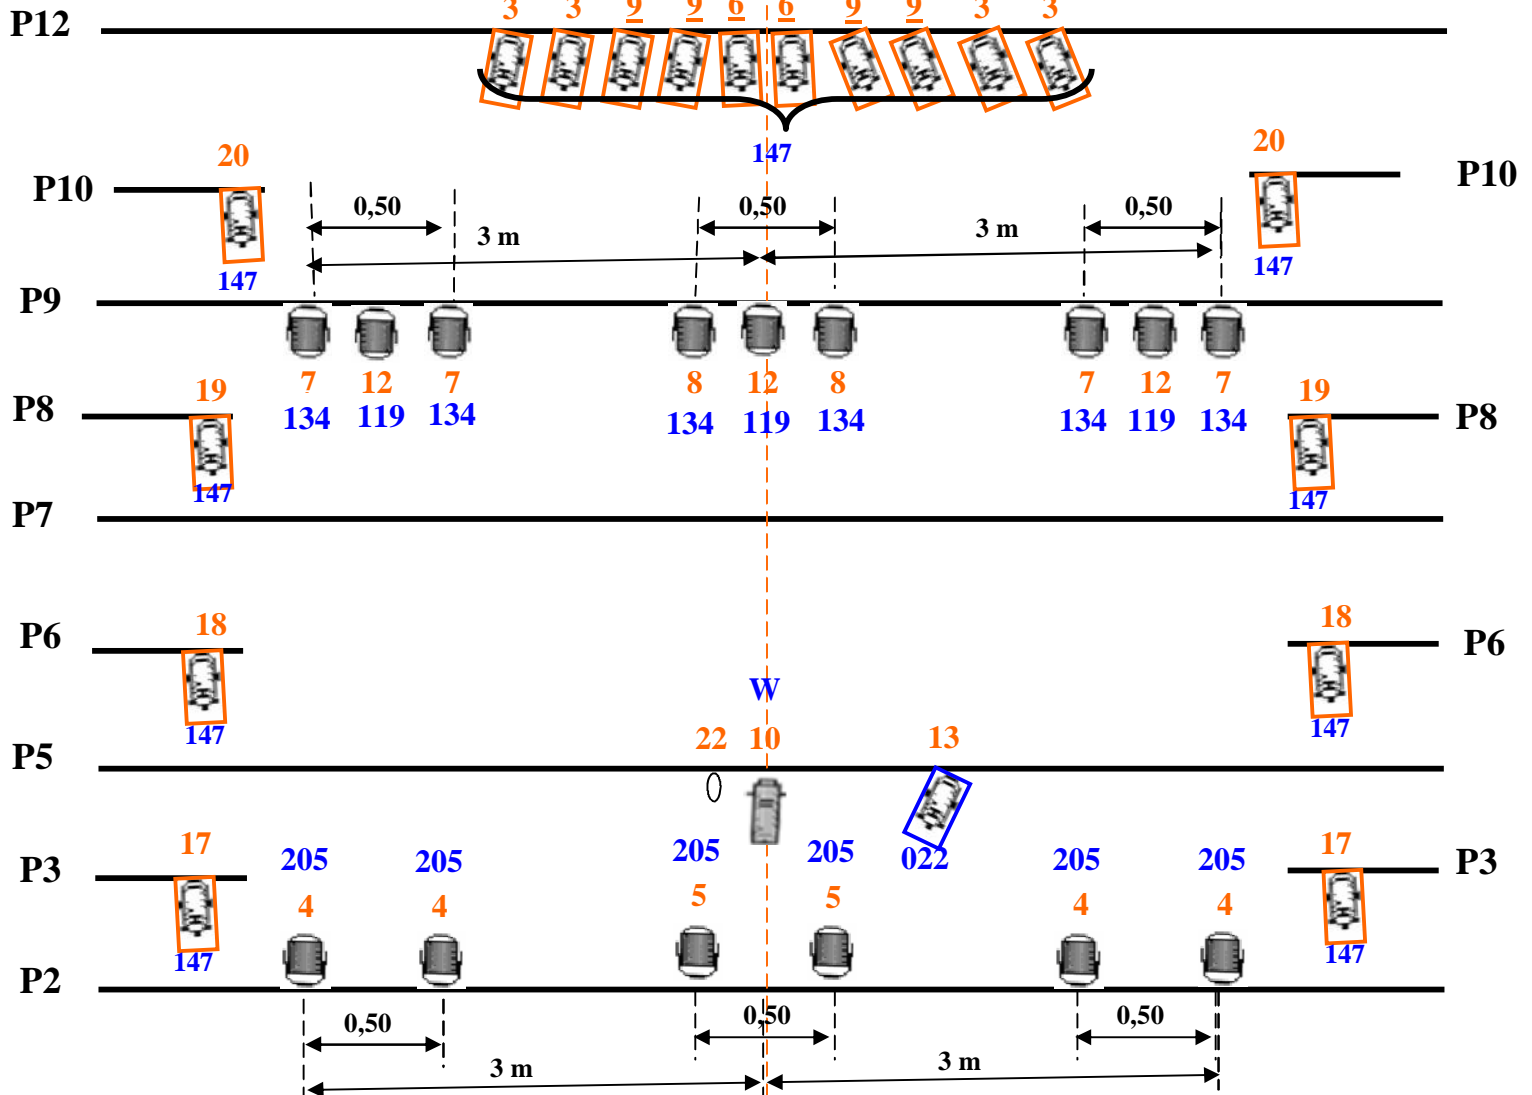

Le piston de Manoche

Sur perches

en salle première passerelle

en salle deuxième passe-

Le piston de Manoche

Au sol

PAR 64 CP 62  
Sur platine et sur pieds

Retour son plateau

Pieds projos